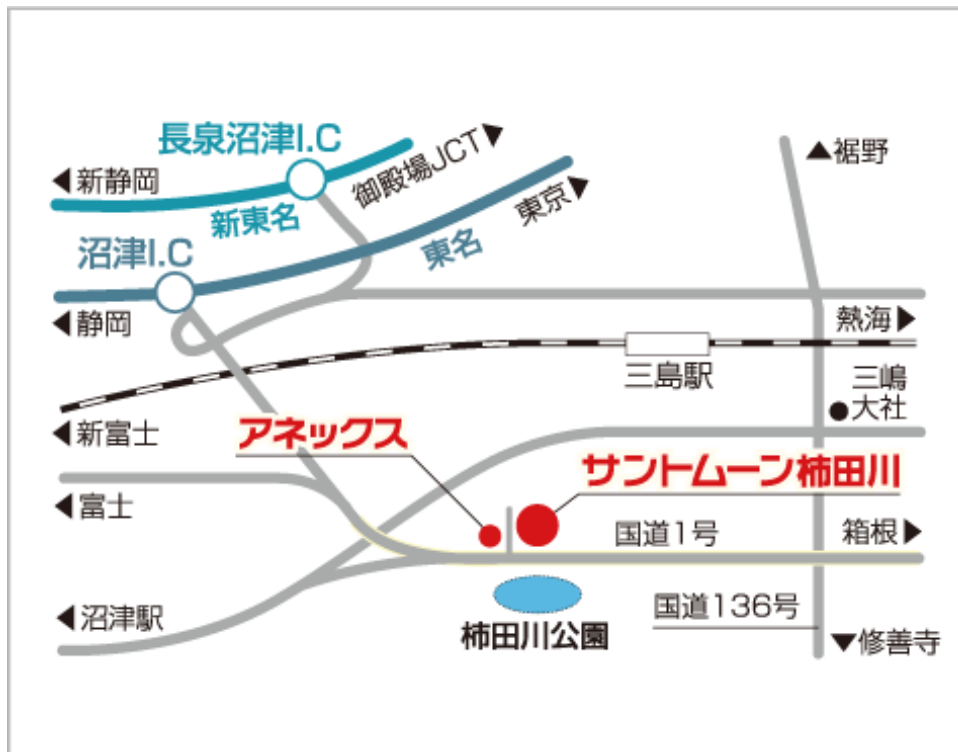

《アクセス》

《駐車場》

献血ルーム・柿田川